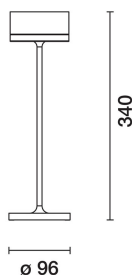

Whisper bord laddbar vit IP65

Artnr: RP16701

Whisper är en diskret laddbar lampa som lätt smälter in i alla miljöer både inne och utomhus tack vare den höga skyddsformen IP65. Whisper är gjord i tålig lackerad aluminium med en mjuk gummiplatta i botten för att inte skada underlaget. Diffusorskärmen är av polycarbonat och ljusbilden är mjukt nedåtriktad och dimbar. Färgtemperaturen kan ändras i tre steg 2200, 2700, 3000 Kelvin. Whisper levereras med en laddplatta och kabel för anslutnings till USB port. För restauranger finns en multiladdplatta för upp till sex st Whisper. Brinntiden vid full laddning är ca 9 timmar.

Diameter (mm):	96
Höjd (mm):	340
Färg:	Vit
Material:	Aluminium, Polycarbonat
Effekt (W):	2,2
Färgtemperatur (K):	2200-2700-3000
Ljuskälla:	LED
Lumen:	230
Ra index:	>80
Beräknad livslängd (h):	50000
Dimbar:	Ja
Ljuskälla ingår:	Ja
Spänning in (V):	5
Kapslingsklass:	IP65
Skyddsklass:	III