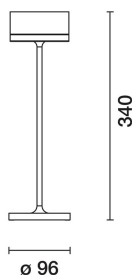

Whisper bord laddbar svart IP65

Artnr: RP16704

Whisper är en diskret laddbar lampa som lätt smälter in i alla miljöer både inne och utomhus tack vare den höga skyddsformen IP65. Whisper är gjord i tålig lackerad aluminium med en mjuk gummiplatta i botten för att inte skada underlaget. Diffusorskärmen är av polycarbonat och ljusbilden är mjukt nedåtriktad och dimbar. Färgtemperaturen kan ändras i tre steg 2200, 2700, 3000 Kelvin. Whisper levereras med en laddplatta och kabel för anslutnings till USB port. För restauranger finns en multiladdplatta för upp till sex st Whisper. Brinntiden vid full laddning är cirka 9 timmar.

Diameter (mm):	96
Höjd (mm):	340
Färg:	Svart
Material:	Aluminium, Polycarbonat
Effekt (W):	2,2
Färgtemperatur (K):	2200-2700-3000
Ljuskälla:	LED
Lumen:	230
Ra index:	>80
Beräknad livslängd (h):	50000
Dimbar:	Ja
Ljuskälla ingår:	Ja
Spänning in (V):	5
Kapslingsklass:	IP65
Skyddsklass:	III