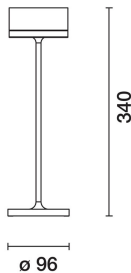

Whisper bord laddbar röd vanity IP65

Artnr: RP167M7

Whisper är en diskret laddbar lampa som lätt smälter in i alla miljöer både inne och utomhus tack vare den höga skyddsformen IP65. Whisper är gjord i tålig lackerad aluminium med en mjuk gummiplatta i botten för att inte skada underlaget. Diffusorskärmen är av polycarbonat och ljusbilden är mjukt nedåtriktad och dimbar. Färgtemperaturen kan ändras i tre steg 2200, 2700, 3000 Kelvin. Whisper levereras med en laddplatta och kabel för anslutnings till USB port. För restauranger finns en multiladdplatta för upp till sex st Whisper. Brinntiden vid full laddning är cirka 9 timmar.

Diameter (mm):	96
Höjd (mm):	340
Färg:	Röd
Material:	Aluminium, Polycarbonat
Effekt (W):	2,2
Färgtemperatur (K):	2200-2700-3000
Ljuskälla:	LED
Lumen:	230
Ra index:	>80
Beräknad livslängd (h):	50000
Dimbar:	Ja
Ljuskälla ingår:	Ja
Spänning in (V):	5
Kapslingsklass:	IP65
Skyddsklass:	III