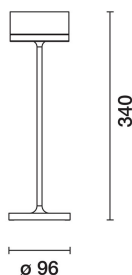

## Whisper bord laddbar champagne IP65

Artnr: RP16735

Whisper är en diskret laddbar lampa som lätt smälter in i alla miljöer både inne och utomhus tack vare den höga skyddsformen IP65. Whisper är gjord i tålig lackerad aluminium med en mjuk gummiplatta i botten för att inte skada underlaget. Diffusorskärmen är av polykarbonat och ljusbilden är mjukt nedåtriktad och dimbar. Färgtemperaturen kan ändras i tre steg 2200, 2700, 3000 Kelvin. Whisper levereras med en laddplatta och kabel för anslutnings till USB port. För restauranger finns en multiladdplatta för upp till sex st Whisper. Brinntiden vid full laddning är cirka 9 timmar.

Diameter (mm):	96
Höjd (mm):	340
Färg:	Champagne
Material:	Aluminium, Polycarbonat
Effekt (W):	2,2
Färgtemperatur (K):	2200-2700-3000
Ljuskälla:	LED
Lumen:	230
Ra index:	>80
Beräknad livslängd (h):	50000
Dimbar:	Ja
Ljuskälla ingår:	Ja
Spänning in (V):	5
Kapslingsklass:	IP65
Skyddsklass:	III