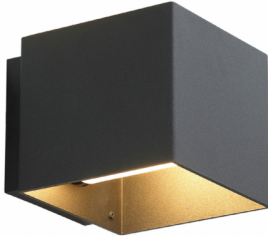

HOMELIGHT

Erik Dahlbergsgatan 41-43 115 34 Stockholm Tel 08-660 52 40
info@homelight.se www.homelight.se

Produktspecifikation

Welcome svart

Artnr: 77227

Designer Embacco Design/Lise Norgaard.

En kubisk väggarmatur som ger ett mjukt och inbjudande upp- och ned ljus, på fasad och mur. Ljuskällan är rundstrålade men avbländas av en skärm med tre sidor, så att avbländning sker rakt framifrån, detta är också anledningen till god avbländning.

Bredd (mm): 180
Djup (mm): 180
Höjd (mm): 160
Färg: Svart
Material: Aluminium
Effekt (W): 60
Sockel: E27
Kapslingsklass: IP44
Skyddsklass: I