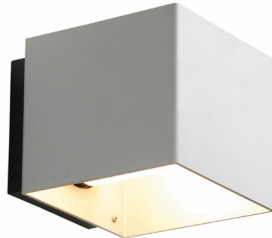

### Welcome aluminium

Artnr: 77027

Designer Embacco Design/Lise Norgaard.

En kubisk väggarmatur som ger ett mjukt och inbjudande upp- och ned ljus, på fasad och mur. Ljuskällan är rundstrålande men avbländas av en skärm med tre sidor, så att avbländning sker rakt framifrån, detta är också anledningen till god avbländning.

---

Bredd (mm): 180  
Djup (mm): 180  
Höjd (mm): 160  
Färg: Aluminium  
Material: Aluminium  
Effekt (W): 60  
Sockel: E27  
Kapslingsklass: IP44  
Skyddsklass: I