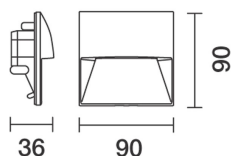

Walky 90x90 svart 3000 kelvin

Artnr: EI35704

Walky är en infälld asymmetrisk väggarmatur med en av Iguzzini utvecklad optik som ger en bländfri nedåtriktad ljusbild som börjar direkt nedanför armaturen och lyser upp en stor yta framför på ett sätt som få andra armaturer av denna typ klarar. Walky kan användas för belysning av gångar och trappor mm.

Bredd (mm):	90
Djup (mm):	36
Höjd (mm):	90
Färg:	Svart
Material:	Aluminium
Montagesätt:	Infälld
Vinklingsbar:	Nej
Effekt (W):	4,6
Färgtemperatur (K):	3000
Ljuskälla:	LED
Lumen:	101
Ra index:	80
Beräknad livslängd (h):	100000
Dimbar:	Ja
Ljuskälla ingår:	Ja
Spänning in (V):	24
IK klass:	IK09
Kapslingsklass:	IP66
Skyddsklass:	III