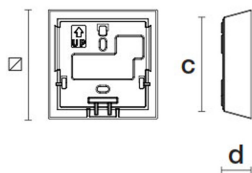

Walky 90S montagedosa utvändig svart

Artnr: X339004

Walky 90S montagedosa för utanpåliggande montage används när Walky 90x90 ska monteras utanpåliggande.

Bredd (mm): 90
Djup (mm): 25
Höjd (mm): 90
Färg: Svart
Material: Aluminium
Montagesätt: Utanpåliggande

d = 25 mm
c = 78 mm
∅ = 90 mm