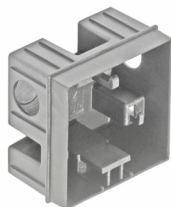

Walky 90S ingjutningsbox

Artnr: X332015

Walky ingjutningsbox används när Walky ska monteras infälld. Fästplåt och skruvar för infästning i gjutform ingår.

Bredd (mm):	93
Djup (mm):	54,5
Höjd (mm):	93
Färg:	Grå
Material:	Plast
Håltagning (mm):	93x93
Infällnadsdjup (mm):	54,5
Montagesätt:	Infälld