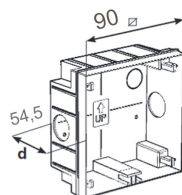

Walky 90S ingjutningsbox

Artnr: X332015

Walky ingjutningsbox används när Walky ska monteras infälld. Fästplåt och skruvar för infästning i gjutform ingår.

Bredd (mm):	93
Djup (mm):	54,5
Höjd (mm):	93
Färg:	Grå
Material:	Plast
Håltagning (mm):	93x93
Infällnadsdjup (mm):	54,5
Montagesätt:	Infälld