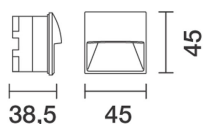

Bredd (mm):	45
Djup (mm):	38,5
Höjd (mm):	45
Färg:	Grå
Material:	Aluminium
Montagesätt:	Infälld
Vinklinsbar:	Nej
Effekt (W):	1,5
Färgtemperatur (K):	3000
Ljuskälla:	LED
Lumen:	25
Ra index:	80
Beräknad livslängd (h):	77000
Dimbar:	Ja
Ljuskälla ingår:	Ja
Spänning in (V):	24
IK klass:	IK09
Kapslingsklass:	IP66
Skyddsklass:	III