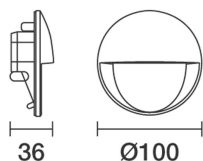

HOMELIGHT

Erik Dahlbergsgatan 41-43 115 34 Stockholm Tel 08-660 52 40
 info@homelight.se www.homelight.se

Produktspecifikation

Walky 100 rund rostbrun

Artnr: EI277F5

Walky är en infälld asymmetrisk väggarmatur med en av Iguzzini utvecklad optik som ger en bländfri nedåtriktad ljusbild som börjar direkt nedanför armaturen och lyser upp en stor yta framför på ett sätt som få andra armaturer av denna typ klarar. Walky kan användas för belysning av gångar och trappor mm.

| | |
|-------------------------|-----------|
| Diameter (mm): | 100 |
| Djup (mm): | 36 |
| Färg: | Rostbrun |
| Material: | Aluminium |
| Montagesätt: | Infälld |
| Vinklingsbar: | Nej |
| Effekt (W): | 4,6 |
| Färgtemperatur (K): | 2700 |
| Ljuskälla: | LED |
| Lumen: | 102 |
| Ra index: | 80 |
| Beräknad livslängd (h): | 100000 |
| Dimbar: | Ja |
| Ljuskälla ingår: | Ja |
| Spänning in (V): | 24 |
| IK klass: | IK09 |
| Kapslingsklass: | IP66 |
| Skyddsklass: | III |