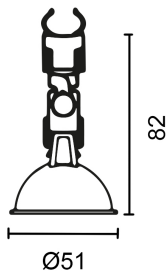

### Via Calo micro krom

Artnr: 03-160710CH

Diskret spotlight i krom till Via 12V-skenor. Armaturen består av en lamphållare med GU5,3-sockel fäst på en kort arm, som är ställbar i två riktningar, 180 respektive 160 grader, för maximal flexibilitet. Själva ljuskällan är synlig och blir en del av spotlights design. Total längd inklusive ljuskälla är ca 82 mm.

Ljuskälla beställs separat.

Diameter (mm): 51  
Längd (mm): 82 inkl ljuskälla  
Färg: Krom  
Vinklinsbar: Ja  
Effekt (W): 50 (halogen)  
Sockel: GU5,3  
Ljuskälla ingår: Nej  
Spänning in (V): 12  
Skyddsklass: III