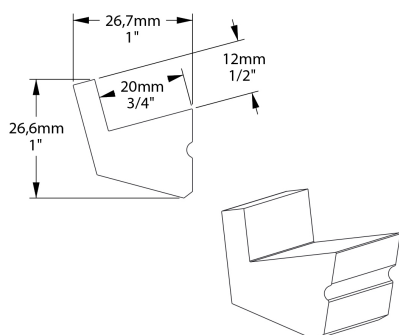

### Upljusprofil CX189

Artnr: 9907002

CX189 är en kompakt och diskret lättviktslist för indirekt belysning i alla typer av miljöer, även i badrum och utomhus. Profilen är gjord i Duropolymer och limmas på plats. Profilen målas in efter montage. Profilens insida är försedd med en optiskt tät aluminiumtejp för att undvika att ljuset från LED-listen slår igenom profilen. Listan ska kompletteras med lämplig LED-tejp. För mer information, kontakta Homelight.

Bredd (mm): 26,7  
Höjd (mm): 26,6  
Längd (mm): 2000  
Färg: Vit  
Montagesätt: Utanpåliggande