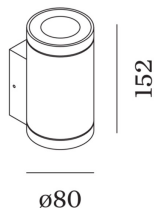

HOMELIGHT

Erik Dahlbergsgatan 41-43 115 34 Stockholm Tel 08-660 52 40
info@homelight.se www.homelight.se

Produktspecifikation

Tube wall 2,0 svart

Artnr: 711220B0

Tube wall 2 är en väggarmatur med uppåt- och nedåtriktat ljus för utomhusmiljö eller fuktiga utrymmen. Armaturen har ett formspråk som är tilltalande och modernt och tack vare GU10-socklarna kan man välja LED-ljuskälla efter behov. Tube wall 2,0 finns även i andra färger, kontakta Homelight för mer information.

Diameter (mm): 80
Höjd (mm): 152
Färg: Svart
Material: Aluminium, Glas
Effekt (W): 2x5
Sockel: 2 x GU10
Ljuskälla ingår: Nej
Spänning in (V): 230
Kapslingsklass: IP65
Skyddsklass: I