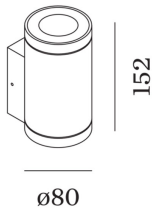

HOMELIGHT

Erik Dahlbergsgatan 41-43 115 34 Stockholm Tel 08-660 52 40
info@homelight.se www.homelight.se

Produktspecifikation

Tube wall 2,0 mörkgrå

Artnr: 711220D0

Tube wall 2 är en väggarmatur med uppåt- och nedåtriktat ljus för utomhusmiljö eller fuktiga utrymmen. Armaturen har ett formspråk som är tilltalande och modernt och tack vare GU10-socklarna kan man välja LED-ljuskälla efter behov. Tube wall 2,0 finns även i andra färger, kontakta Homelight för mer information.

Diameter (mm): 80
Höjd (mm): 152
Färg: Mörkgrå
Material: Aluminium, Glas
Effekt (W): 2x5
Sockel: 2 x GU10
Ljuskälla ingår: Nej
Spänning in (V): 230
Kapslingsklass: IP65
Skyddsklass: I