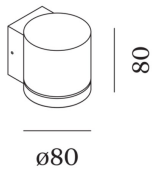

## Tube wall 1,0 svart

Artnr: 711120B0

Tube wall 1,0 är en kompakt nedåttlysande utomhusarmatur som passar lika bra på fasader som på staket och räcken. Ljuskällan är med fördel LED och kan anpassas efter behov och olika miljöer. Tube wall 1,0 finns även i andra färger, kontakta Homelight för mer information.

Diameter (mm): 80  
Höjd (mm): 80  
Färg: Svart  
Material: Aluminium, Glas  
Effekt (W): 5  
Sockel: GU10  
Ljuskälla ingår: Nej  
Spänning in (V): 230  
Kapslingsklass: IP65  
Skyddsklass: I