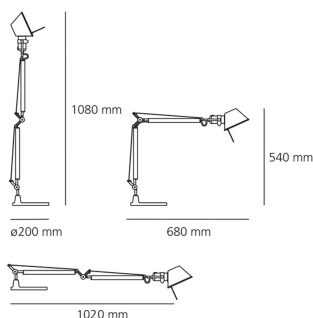

HOMELIGHT

Erik Dahlbergsgatan 41-43 115 34 Stockholm Tel 08-660 52 40
 info@homelight.se www.homelight.se

Produktspecifikation

Tolomeo mini stomme

Artnr: tolemeo_mini_stomme

Stommen kombineras med en bordsfot eller något av de alternativa fästen som finns för bord eller vägg.

Klassikern Tolomeo är formgiven av Michele De Lucchi och Giancarlo Fassina och har fått italienska designutmärkelsen Compasso d'Oro 1989. Armar och huvud är av aluminium som är blanklackad vit eller anodiserad, matt i övriga färger. Leder och fästen är i blank aluminium. Den lättmanövrerade designen bygger på ett fjäderbalanserat system.

Färg: Aluminium, Svart, Vit
 Material: Aluminium, Stål
 Vinklingsbar: Ja
 Effekt (W): 77 (halogen)
 Sockel: E27
 Ljuskälla ingår: Nej
 Spänning in (V): 230
 Skyddsklass: II