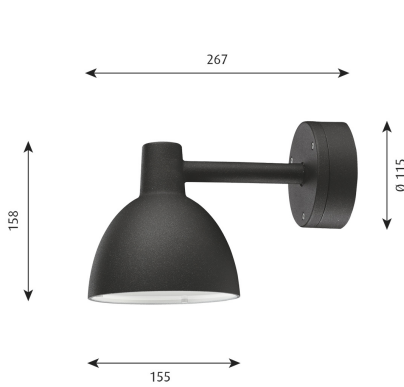

## Toldbod 155 vägg svart struktur

Artnr: 5743145926

Armaturens mjuka och självklara design lyfter och samspelar med nästan vilken utomhusmiljö som helst. Ljuset är helt och hållet nedåtriktat och den mattvita, lackerade insidan av armaturen ger ljuset en mjuk och behaglig spridning. Armaturen uppfyller kriterierna för fullständig avskärmning.

Diameter (mm): 155  
Höjd (mm): 158  
Längd (mm): 267  
Färg: Svart  
Material: Aluminium  
Effekt (W): 1x40  
Sockel: E14  
IK klass: IK05  
Kapslingsklass: IP44  
Skyddsklass: I