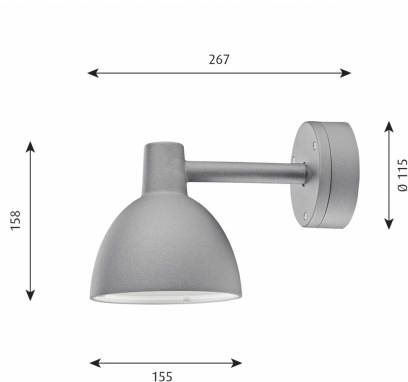

## Toldbod 155 vägg aluminium struktur

Artnr: 5743145913

Armaturens mjuka och självklara design lyfter och samspelar med nästan vilken utomhusmiljö som helst. Ljuset är helt och hållet nedåtriktat och den mattvita, lackerade insidan av armaturen ger ljuset en mjuk och behaglig spridning. Armaturen uppfyller kriterierna för fullständig avskärmning.

Diameter (mm): 155  
Höjd (mm): 158  
Längd (mm): 267  
Färg: Aluminium  
Material: Aluminium  
Effekt (W): 1x40  
Sockel: E14  
Ljuskälla ingår: Nej  
IK klass: IK05  
Kapslingsklass: IP44  
Skyddsklass: I