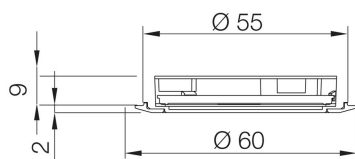

HOMELIGHT

Erik Dahlbergsgatan 41-43 115 34 Stockholm Tel 08-660 52 40
 info@homelight.se www.homelight.se

Produktspecifikation

Stella Flat

Artnr: 972738

Drivdon beställs separat.

Downlighten Stella Flat har samma höga kvalitet och design som föregångaren Stella II, men ett inbyggnadsdjup på bara 9 mm, vilket ger större marginal vid montering i t ex hyllor och köksstommar.

Led-tekniken är s k Chip-On-Board, vilket innebär att lysdioderna monteras tätt och direkt på kretskortet. Detta ger ett kristallklart ljus utan synliga dioder och en lägre energiförbrukning. Spridningsvinkeln är 120 grader, med jämn ljusfördelning.

Diameter (mm):	60
Höjd (mm):	2
Färg:	Polerad aluminium
Material:	Aluminium
Håltagning (mm):	55
Infällnadsdjup (mm):	9
Montagesätt:	Infälld
Vinklinsbar:	Nej
Effekt (W):	3
Färgtemperatur (K):	2700
Ljuskälla:	LED
Lumen:	248
Ra index:	>85
Spridningsvinkel:	120
Dimbar:	Ja
Ljuskälla ingår:	Ja
Ström in (mA):	500
Kapslingsklass:	IP44
Skyddsklass:	III