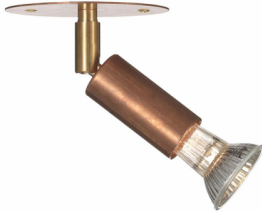

### Star 1 infälld koppar

Artnr: 36396F69-000

Star är en genialisk design av Jonas Bolin som verkligen använder sig av ljuskällans formspråk och design. Det blir ett balanserat och fint samspel mellan ljuskälla och armatur. Armaturen har en stor familj med både pendlade- och skenformade armaturer. Armaturen är alltid tillverkad i gedigna material så som koppar, mässing och finns att få i dessa färger utöver vit, svart och krom. Den infällda modellen är håltagen för att passa direkt på en takdosa med montagehål cc70mm. Den ansluts i en kopplingsplint med möjlighet till överkoppling.

Diameter (mm): 100  
Höjd (mm): 130  
Färg: Koppar  
Material: Koppar  
Montagesätt: Infälld  
Vinklingsbar: Ja  
Effekt (W): 40 (halogen)  
Sockel: E14  
Dimbar: Ja  
Ljuskälla ingår: Nej  
Kapslingsklass: IP20  
Skyddsklass: I