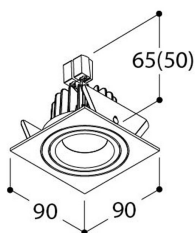

HOMELIGHT

Erik Dahlbergsgatan 41-43 115 34 Stockholm Tel 08-660 52 40
info@homelight.se www.homelight.se

Produktspecifikation

Solid Square Moby Haloled vit

Artnr: 466347

Solid Haloled är en serie downlights från TAL, med en diskret ytterram och lågt inbyggnadsdjup. Haloled är en LED med kraftfullt ljus och mycket goda färgåtergivningsvärden som ger ett effektivt ljus med ljuskvaliteter som halogenljuskällor. Drivdon beställs separat.

Bredd (mm):	90
Längd (mm):	90
Färg:	Textured white
Material:	Aluminium, Stål
Håltagning (mm):	80
Infällnadsdjup (mm):	55
Montagesätt:	Infälld
Vinklinsbar:	Ja
Effekt (W):	7,84
Färgtemperatur (K):	2700
Ljuskälla:	LED
Lumen:	617
Ra index:	90
Spridningsvinkel:	36
Beräknad livslängd (h):	45000
Dimbar:	Ja
Ljuskälla ingår:	Ja
Ström in (mA):	700
Kapslingsklass:	IP20
Skyddsklass:	III