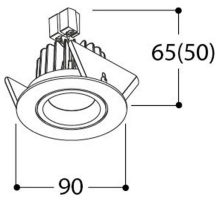

HOMELIGHT

Erik Dahlbergsgatan 41-43 115 34 Stockholm Tel 08-660 52 40
info@homelight.se www.homelight.se

Produktspecifikation

Solid Round Haloled vit

Artnr: 466047

Solid Haloled är en serie downlights från TAL, med en diskret ytterram och lågt inbyggnadsdjup. Haloled är en LED med kraftfullt ljus och mycket goda färgåtergivningsvärden som ger ett effektivt ljus med ljuskvaliteter som halogenljuskällor.

Drivdon beställs separat.

Diameter (mm):	90
Färg:	Textured white
Material:	Aluminium, Stål
Håltagning (mm):	80
Infällnadsdjup (mm):	55
Montagesätt:	Infälld
Vinklinsbar:	Nej
Effekt (W):	7,84
Färgtemperatur (K):	2700
Ljuskälla:	LED
Lumen:	617
Ra index:	90
Spridningsvinkel:	36
Beräknad livslängd (h):	45000
Dimbar:	Ja
Ljuskälla ingår:	Ja
Ström in (mA):	700
Kapslingsklass:	IP20
Skyddsklass:	III