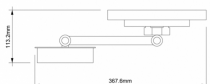

HOMELIGHT

Erik Dahlbergsgatan 41-43 115 34 Stockholm Tel 08-660 52 40
 info@homelight.se www.homelight.se

Produktspecifikation

Sminkspegel Just Look plus WR 7x krom

Artnr: 0125700

Just Look plus med 7 gånger förstoring i glaset har ett inbyggt kraftfullt LED-ljus med dagsljuskänsla. Ljuset är dimbart i styrka och färgtemperatur, spegeln går att vinkla i så gott som alla lägen. Denna armatur kräver ingen fast elanslutning, utan är batteridrivna och levereras med USB-kabel för laddning. Ljuset tänds och släcks automatiskt med en inbyggd närvarosensor.

Bredd (mm):	367
Diameter (mm):	215, spegel 182
Djup (mm):	113,2
Höjd (mm):	215
Färg:	Krom
Material:	Aluminium
Effekt (W):	10
Färgtemperatur (K):	3000-5000
Ljuskälla:	LED
Ra index:	91-92
Beräknad livslängd (h):	30000
Dimbar:	Ja
Spänning in (V):	3,7
Kapslingsklass:	IP20
Skyddsklass:	III