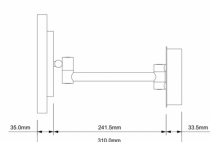

HOMELIGHT

Erik Dahlbergsgatan 41-43 115 34 Stockholm Tel 08-660 52 40
 info@homelight.se www.homelight.se

Produktspecifikation

Sminkspegel Just Look plus WR 7x krom

Artnr: 0125700

Just Look plus med 7 gånger förstoring i glaset har ett inbyggt kraftfullt LED-ljus med dagsljuskänsla. Ljuset är dimbart i styrka och färgtemperatur, spegeln går att vinkla i så gott som alla lägen. Denna armatur kräver ingen fast elanslutning, utan är batteridrivna och levereras med USB-kabel för laddning. Ljuset tänds och släcks automatiskt med en inbyggd närvarosensor.

Bredd (mm):	367
Diameter (mm):	215, spegel 182
Djup (mm):	113,2
Höjd (mm):	215
Färg:	Krom
Material:	Aluminium
Effekt (W):	10
Färgtemperatur (K):	3000-5000
Ljuskälla:	LED
Ra index:	91-92
Beräknad livslängd (h):	30000
Dimbar:	Ja
Spänning in (V):	3,7
Kapslingsklass:	IP20
Skyddsklass:	III