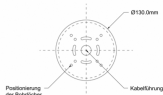

HOMELIGHT

Erik Dahlbergsgatan 41-43 115 34 Stockholm Tel 08-660 52 40
 info@homelight.se www.homelight.se

Produktspecifikation

Sminkspegel Just Look plus WR 7x krom

Artnr: 0125700

Just Look plus med 7 gånger förstoring i glaset har ett inbyggt kraftfullt LED-ljus med dagsljuskänsla. Ljuset är dimbart i styrka och färgtemperatur, spegeln går att vinkla i så gott som alla lägen. Denna armatur kräver ingen fast elanslutning, utan är batteridrivna och levereras med USB-kabel för laddning. Ljuset tänds och släcks automatiskt med en inbyggd närvarosensor.

Bredd (mm):	367
Diameter (mm):	215, spegel 182
Djup (mm):	113,2
Höjd (mm):	215
Färg:	Krom
Material:	Aluminium
Effekt (W):	10
Färgtemperatur (K):	3000-5000
Ljuskälla:	LED
Ra index:	91-92
Beräknad livslängd (h):	30000
Dimbar:	Ja
Spänning in (V):	3,7
Kapslingsklass:	IP20
Skyddsklass:	III