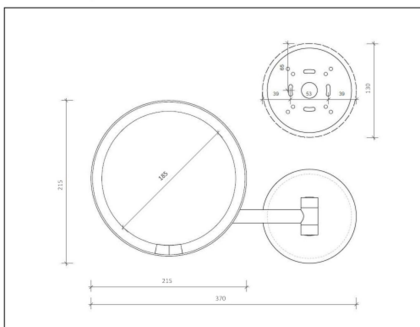

HOMELIGHT

Erik Dahlbergsgatan 41-43 115 34 Stockholm Tel 08-660 52 40
info@homelight.se www.homelight.se

Produktspecifikation

Sminkspegel Just Look plus WD vit

Artnr: Just_Look_plus_WD_vit

Sminkspegel Just Look plus WD är väggmonterad och har ett inbyggt kraftfullt LED-ljus med dagsljuskänsla. Ljuset är dimbart i styrka och färgtemperatur, spegeln går att vinkla i så gott som alla lägen. Just Look plus WD är direktansluten till elnätet och behöver ingen extern laddare. Just Look har inbyggd rörelsevakt med automatisk avstängning efter 15 sekunder.

Technical drawing

Bredd (mm):	370
Diameter (mm):	215, spegel 185
Djup (mm):	100
Höjd (mm):	215
Färg:	Matt vit
Vinklinsbar:	Ja
Effekt (W):	12
Färgtemperatur (K):	3000-5000
Ljuskälla:	LED
Ra index:	91-92
Beräknad livslängd (h):	30000
Dimbar:	Ja
Ljuskälla ingår:	Ja
Spänning in (V):	230
Kapslingsklass:	IP20
Skyddsklass:	I