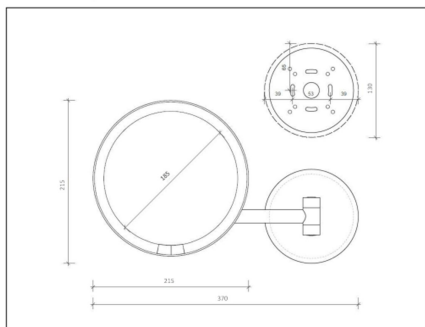

HOMELIGHT

Erik Dahlbergsgatan 41-43 115 34 Stockholm Tel 08-660 52 40
 info@homelight.se www.homelight.se

Produktspecifikation

Sminkspegel Just Look plus WD krom

Artnr: Just_Look_plus_WD_krom

Sminkspegel Just Look plus WD är väggmonterad och har ett inbyggt kraftfullt LED-ljus med dagsljuskänsla. Ljuset är dimbart i styrka och färgtemperatur, spegeln går att vinkla i så gott som alla lägen. Just Look plus WD är direktansluten till elnätet och behöver ingen extern laddare. Just Look har inbyggd rörelsevakt med automatisk avstängning efter 15 sekunder.

/ Technical drawing

Bredd (mm):	370
Diameter (mm):	215, spegel 185
Djup (mm):	100
Höjd (mm):	215
Färg:	Krom
Vinklinsbar:	Ja
Effekt (W):	12
Färgtemperatur (K):	3000-5000
Ljuskälla:	LED
Ra index:	91-92
Beräknad livslängd (h):	30000
Dimbar:	Ja
Ljuskälla ingår:	Ja
Spänning in (V):	230
Kapslingsklass:	IP20
Skyddsklass:	I