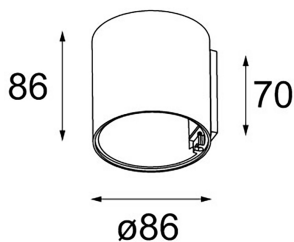

Smart tubed wall 82 small vit

Artnr: 12846609

Smart tubed wall small är det kortaste väggfästet för insatser i smartserien. Insatserna med diameter 82mm kan kombineras i en mängd olika varianter och färger. För val av insats se Smart 82 GU10 för tubed som inte kräver externt drivdon eller någon av de övriga ur Smart 82 för externt drivdon.

Diameter (mm): 86
Höjd (mm): 86
Färg: Vit
Material: Aluminium
Montagesätt: Utanpåliggande
Skyddsklass: III