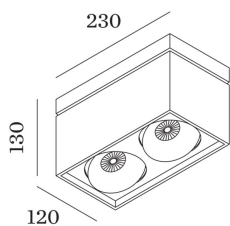

### Sirro 2 vit

Artnr: 139220W0

Sirro 2 är en utanpåliggande dubbel downlight i en stram och moderna design som passar i de flesta miljöer. Sirro 2 har en smal ljusslits i hörnen som ger armaturen ett svävande intryck. Tack vare riktbarheten och dess möjlighet att enkelt byta ljuskälla gör att den passar bra både för att belysa väggar och tavlor samt belysning av rum mer allmänt. Ljuskällan är riktbar 35 grader och vridbar 355 grader.

Bredd (mm):	120
Höjd (mm):	130
Längd (mm):	230
Färg:	Vit
Material:	Aluminium
Montagesätt:	Utanpåliggande
Vinklingsbar:	Ja
Effekt (W):	2x35 (Halogen)
Socket:	2 x GU10
Ljuskälla ingår:	Nej
Spänning in (V):	230
Kapslingsklass:	IP20
Skyddsklass:	I