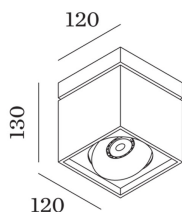

### Sirro 1 vit

Artnr: 139120W0

Sirro 1 är en utanpåliggande downlight i en stram och moderna design som passar i de flesta miljöer. Sirro 1 har en smal ljusslits i hörnen som ger armaturen ett svävande intryck. Tack vare riktbarheten och dess möjlighet att enkelt byta ljuskälla gör att den passar bra både för att belysa väggar och tavlor samt belysning av rum mer allmänt. Ljuskällan är riktbar 35 grader och vridbar 355 grader.

Bredd (mm): 120  
Höjd (mm): 130  
Längd (mm): 120  
Färg: Vit  
Material: Aluminium  
Montagesätt: Utanpåliggande  
Vinklingsbar: Ja  
Effekt (W): 35 (halogen)  
Sockel: GU10  
Ljuskälla ingår: Nej  
Spänning in (V): 230  
Kapslingsklass: IP20  
Skyddsklass: I