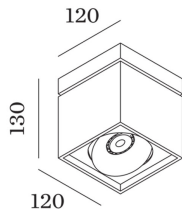

HOMELIGHT

Erik Dahlbergsgatan 41-43 115 34 Stockholm Tel 08-660 52 40
info@homelight.se www.homelight.se

Produktspecifikation

Sirro 1 svart

Artnr: 139120B0

Sirro 1 är en utanpåliggande downlight i en stram och moderna design som passar i de flesta miljöer. Sirro 1 har en smal ljusslits i hörnen som ger armaturen ett svävande intryck. Tack vare riktbarheten och dess möjlighet att enkelt byta ljuskälla gör att den passar bra både för att belysa väggar och tavlor samt belysning av rum mer allmänt. Ljuskällan är riktbar 35 grader och vridbar 355 grader.

Bredd (mm): 120
Höjd (mm): 130
Längd (mm): 120
Färg: Svart
Material: Aluminium
Montagesätt: Utanpåliggande
Vinklinsbar: Ja
Effekt (W): 35 (halogen)
Sockel: GU10
Ljuskälla ingår: Nej
Spänning in (V): 230
Kapslingsklass: IP20
Skyddsklass: I