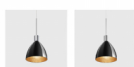

Silva Neo 160 pendel svart/guld glas

Artnr: Silva_neo_160_svart-guld

Silva Neo 160 är en pendel med ett paraboliskt munblåst glas av högsta kvalitet. Glaset är ett klart kristallglas som på insidan är lackerat i svart med en beläggning av bladguld för att få det extra varma ljuset som bara äkta bladguld kan ge, innerkupan är ett frostat glas som ger ett mjukt ljus. Metalldelarna är tillverkade i mässing med finish i krom, mattkrom eller svart. Ljuskällan är en i fabrik utbytbar LED med ett högt ljusflöde och mycket bra färgåtergivning. Takkoppen innehåller det dimbara drivdonet.

Diameter (mm):	160
Höjd (mm):	140
Längd (mm):	Ledning 1500
Färg:	Guld, Krom, Matt krom, Svart
Material:	Glas, Metall
Montagesätt:	Utanpåliggande
Effekt (W):	15
Färgtemperatur (K):	2700
Ljuskälla:	LED
Lumen:	1250
Ra index:	97
Beräknad livslängd (h):	50000
Dimbar:	Ja
Ljuskälla ingår:	Ja
Spänning in (V):	230
Kapslingsklass:	IP20
Skyddsklass:	II
Övrigt:	Takkopp 130mm vit