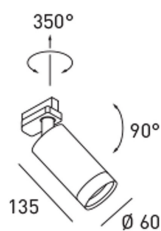

HOMELIGHT

Erik Dahlbergsgatan 41-43 115 34 Stockholm Tel 08-660 52 40
info@homelight.se www.homelight.se

Produktspecifikation

Reed vit/svart

Artnr: D632

Reed är en mycket väl avbländad spotlight för en 3-fas skena med en GU10 sockel. Den är ställbar 90 grader och roterbar 350 grader. Reed finns i fler färgkombinationer där alla har en matt strukturerad yta.

Diameter (mm): 60
Höjd (mm): 135
Färg: Svart, Vit
Material: Aluminium
Vinklinsbar: Ja
Sockel: GU10
Ljuskälla ingår: Nej
Spänning in (V): 230
Skyddsklass: I