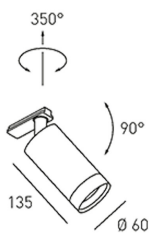

HOMELIGHT

Erik Dahlbergsgatan 41-43 115 34 Stockholm Tel 08-660 52 40
info@homelight.se www.homelight.se

Produktspecifikation

Reed P1 vit/svart

Artnr: D567

Reed P1 är en mycket väl avbländad spotlight för 1-fas global skena med en GU10 sockel. Den är ställbar 90 och roterbar 350 grader. Reed P1 finns i fler färgkombinationer där alla har en matt strukturerad yta.

Diameter (mm): 60
Höjd (mm): 135
Färg: Svart, Vit
Material: Aluminium
Vinklinsbar: Ja
Sockel: GU10
Ljuskälla ingår: Nej
Spänning in (V): 230
Kapslingsklass: IP20
Skyddsklass: I