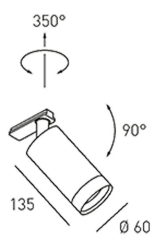

HOMELIGHT

Erik Dahlbergsgatan 41-43 115 34 Stockholm Tel 08-660 52 40
info@homelight.se www.homelight.se

Produktspecifikation

Reed P1 svart/guld

Artnr: D564

Reed P1 är en mycket väl avbländad spotlight för 1-fas global skena med en GU10 sockel. Den är ställbar 90 och roterbar 350 grader. Reed P1 finns i fler färgkombinationer där alla har en matt strukturerad yta.

Diameter (mm): 60
Höjd (mm): 135
Färg: Matt guld, Svart
Material: Aluminium
Vinklinsbar: Ja
Sockel: GU10
Ljuskälla ingår: Nej
Spänning in (V): 230
Kapslingsklass: IP20
Skyddsklass: I