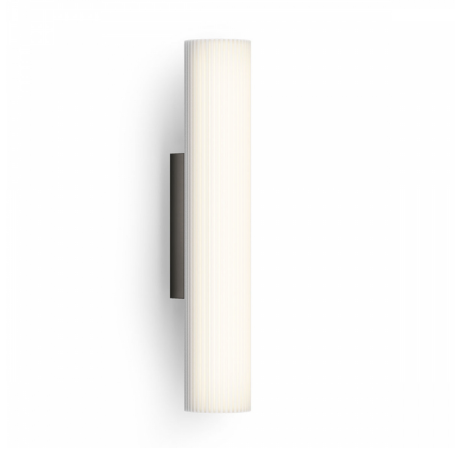

### Ray vägg dark bronze

Artnr: 0334917

Ray är den perfekta armaturen för en större spegel tack vare det kraftfulla LED-ljuset och det bländfria rillade glaset. Ray kan monteras på var sida eller över spegeln och ger ett bra sminkljus. Ray passar lika bra i de flesta miljöer som hallar eller trapphus. Ljuskällan är utbytbar av tillverkaren.

Bredd (mm):	90
Djup (mm):	135
Höjd (mm):	470
Färg:	Mörkbrun
Material:	Glas, Metall
Montagesätt:	Utanpåliggande
Effekt (W):	13
Färgtemperatur (K):	3000
Ljuskälla:	LED
Lumen:	1170
Ra index:	90
Beräknad livslängd (h):	30000
Dimbar:	Ja
Ljuskälla ingår:	Ja
Spänning in (V):	230
Kapslingsklass:	IP20
Skyddsklass:	I