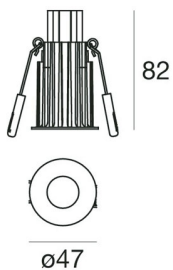

HOMELIGHT

Erik Dahlbergsgatan 41-43 115 34 Stockholm Tel 08-660 52 40
 info@homelight.se www.homelight.se

Produktspecifikation

Quantum 6W vit

Artnr: 95843M30

Quantum är en takmonterad, infälld downlight för inomhusbruk, som trots sitt lilla format ger ljus motsvarande en halogendownlight på ungefär 50W. Den har en stilren, rundad form och god ljuskomfort, med en djupt liggande och väl avskärmd LED-ljuskälla. Ljuset är varmvitt och jämnt fördelat. IP-klassen gör den lämplig även för montering i badrum och andra våtutrymmen.

Drivdon beställs separat.

Diameter (mm):	47
Djup (mm):	82
Färg:	Vit
Material:	Aluminium
Håltagning (mm):	40
Montagesätt:	Infälld
Vinklinsbar:	Nej
Effekt (W):	6
Färgtemperatur (K):	2700
Ljuskälla:	LED
Lumen:	536
Ra index:	80
Spridningsvinkel:	30
Dimbar:	Ja
Ljuskälla ingår:	Ja
Ström in (mA):	500
IK klass:	IK03
Kapslingsklass:	IP44
Skyddsklass:	III