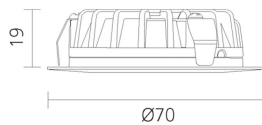

En utanpåliggande distansring finns som tillbehör i de fall det inte går att fälla in.

Drivdon med amplitud modulering beställs separat.

Diameter (mm):	70
Färg:	Vit
Material:	Aluminium
Håltagning (mm):	58
Infällnadsdjup (mm):	19
Montagesätt:	Infälld
Vinklingsbar:	Nej
Effekt (W):	6,58
Färgtemperatur (K):	2000-2800
Ljuskälla:	LED
Lumen:	460
Spridningsvinkel:	50
Beräknad livslängd (h):	50000
Dimbar:	Ja
Ljuskälla ingår:	Ja
Kapslingsklass:	IP44
Skyddsklass:	III