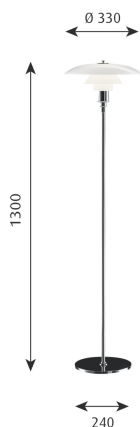

### PH 3½-2½ Golv

Artnr: 5744162199

PH står för danske designern Poul Henningsen, som formgivit flera serier av ikoniska lampor, varav denna är en. Principen är ett treskärmsystem, som reflekterar och riktar merparten av ljuset nedåt. Skärmarnas storlek och placering är utformad för optimal ljuskomfort med god avbländning. Det munblåsta opalglaset, blankt på utsidan och sandblåstrat matt på insidan, ger ett mjukt, diffuserat ljus.

Foten finns i krom, mässing eller svart metalliserad. Förutom golvlampor finns bordsvarianter och pendlar i olika storlekar och material.

Diameter (mm): 330  
Höjd (mm): 1300  
Färg: Krom, Opal  
Material: Glas, Metall  
Effekt (W): 70  
Sockel: E27  
Ljuskälla ingår: Nej  
Spänning in (V): 230  
Skyddsklass: II