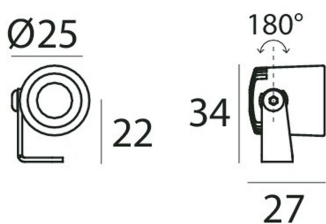

## Eyelet65R Spotlight 2700 kelvin

Artnr: eyelet65R\_spotlight

Eyelet65 är förmodligen en av världens minsta spotlight för utomhusbruk, men trots sin minimala storlek har den ett kraftfull och välbalanserat ljus. Eyelet65 passar utmärkt till såväl belysning i blomkrukor och rabatter eller till och med som utomhusbelysning på altaner och pergolor. Den kan monteras i tak på vägg eller med ett markspjut som finns som tillbehör. Eyelet65 finns med olika spridningsvinklar, färger och färgtemperaturer. Kontakta Homelight för mer information.

Drivdon beställs separat.

Diameter (mm):	25
Höjd (mm):	34
Färg:	Svart
Material:	Aluminium
Montagesätt:	Utanpåliggande
Vinklinsbar:	Ja
Effekt (W):	2
Färgtemperatur (K):	2700
Ljuskälla:	LED
Lumen:	219/152, 219/161
Ra index:	80
Spridningsvinkel:	18, 24
Beräknad livslängd (h):	60000
Dimbar:	Ja
Ljuskälla ingår:	Ja
Ström in (mA):	630
IK klass:	IK03
Kapslingsklass:	IP65
Skyddsklass:	III