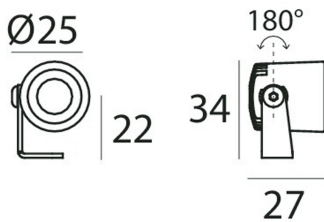

Eyelet65R Spotlight 2700 kelvin

Artnr: eyelet65R_spotlight

Eyelet65 är förmodligen en av världens minsta spotlight för utomhusbruk, men trots sin minimala storlek har den ett kraftfull och välbalanserat ljus. Eyelet65 passar utmärkt till såväl belysning i blomkrukor och rabatter eller till och med som utomhusbelysning på altaner och pergolor. Den kan monteras i tak på vägg eller med ett markspjut som finns som tillbehör. Eyelet65 finns med olika spridningsvinklar, färger och färgtemperaturer. Kontakta Homelight för mer information.

Drivdon beställs separat.

Diameter (mm):	25
Höjd (mm):	34
Färg:	Svart
Material:	Aluminium
Montagesätt:	Utanpåliggande
Vinklinsbar:	Ja
Effekt (W):	2
Färgtemperatur (K):	2700
Ljuskälla:	LED
Lumen:	219/152, 219/161
Ra index:	80
Spridningsvinkel:	18, 24
Beräknad livslängd (h):	60000
Dimbar:	Ja
Ljuskälla ingår:	Ja
Ström in (mA):	630
IK klass:	IK03
Kapslingsklass:	IP65
Skyddsklass:	III