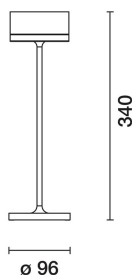

Whisper bord laddbar champagne IP65

Artnr: RP16735

Whisper är en diskret laddbar lampa som lätt smälter in i alla miljöer både inne och utomhus tack vare den höga skyddsformen IP65. Whisper är gjord i tålig lackerad aluminium med en mjuk gummiplatta i botten för att inte skada underlaget. Diffusorskärmen är av polykarbonat och ljusbilden är mjukt nedåtriktad och dimbar. Färgtemperaturen kan ändras i tre steg 2200, 2700, 3000 Kelvin. Whisper levereras med en laddplatta och kabel för anslutnings till USB port. För restauranger finns en multiladdplatta för upp till sex st Whisper. Brinntiden vid full laddning är cirka 9 timmar.

Diameter (mm):	96
Höjd (mm):	340
Färg:	Champagne
Material:	Aluminium, Polycarbonat
Effekt (W):	2,2
Färgtemperatur (K):	2200-2700-3000
Ljuskälla:	LED
Lumen:	230
Ra index:	>80
Beräknad livslängd (h):	50000
Dimbar:	Ja
Ljuskälla ingår:	Ja
Spänning in (V):	5
Kapslingsklass:	IP65
Skyddsklass:	III