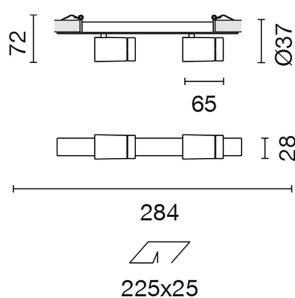

## Palco 37 infälld 2x44gr vit

Artnr: QC23701

Palco 37 infälld 2x44gr är en fristående dubbel spotlight för infällt montage. Det är en stilren och enkel armatur som förhöjer varje miljö med sin smäckerhet. Armaturen är roterbar 360gr och ställbar i 90gr. Ljuskällan ligger mycket djupt i armaturen vilket gör den fint avbländad och optiken är väl utarbetad för en perfekt ljusbild. Möjlighet finns att komplettera med olika tillbehör för att anpassa ljusbilden till det aktuella objektet som ska belysas. Drivdon beställs separat.

Bredd (mm):	284
Diameter (mm):	37
Färg:	Vit
Material:	Aluminium, Plast
Håltagning (mm):	225x25
Infällnadsdjup (mm):	50
Montagesätt:	Halvinfälld
Effekt (W):	14,4
Färgtemperatur (K):	2700
Ljuskälla:	LED
Lumen:	728
Ra index:	90
Spridningsvinkel:	44
Beräknad livslängd (h):	50000
Dimbar:	Ja
Ljuskälla ingår:	Ja
Ström in (mA):	650
Kapslingsklass:	IP20
Skyddsklass:	III