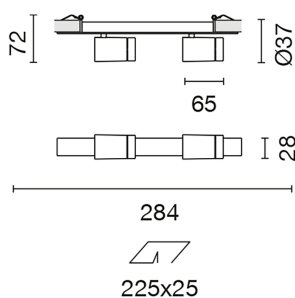

Palco 37 infälld 2x44gr vit

Artnr: QC23701

Palco 37 infälld 2x44gr är en fristående dubbel spotlight för infällt montage. Det är en stilren och enkel armatur som förhöjer varje miljö med sin smäckerhet. Armaturen är roterbar 360gr och ställbar i 90gr. Ljuskällan ligger mycket djupt i armaturen vilket gör den fint avbländad och optiken är väl utarbetad för en perfekt ljusbild. Möjlighet finns att komplettera med olika tillbehör för att anpassa ljusbilden till det aktuella objektet som ska belysas. Drivdon beställs separat.

Bredd (mm):	284
Diameter (mm):	37
Färg:	Vit
Material:	Aluminium, Plast
Håltagning (mm):	225x25
Infällnadsdjup (mm):	50
Montagesätt:	Halvinfälld
Effekt (W):	14,4
Färgtemperatur (K):	2700
Ljuskälla:	LED
Lumen:	728
Ra index:	90
Spridningsvinkel:	44
Beräknad livslängd (h):	50000
Dimbar:	Ja
Ljuskälla ingår:	Ja
Ström in (mA):	650
Kapslingsklass:	IP20
Skyddsklass:	III