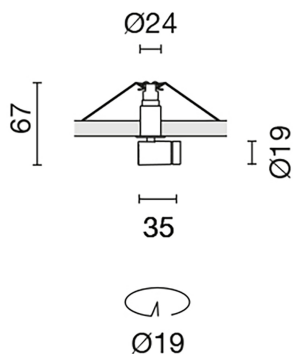

HOMELIGHT

Erik Dahlbergsgatan 41-43 115 34 Stockholm Tel 08-660 52 40
 info@homelight.se www.homelight.se

Produktspecifikation

Palco 19 infälld 1x24gr vit

Artnr: QC13701

Palco 19 1x24gr infälld är en spotlight för fristående montage. Det är en stilren och enkel armatur som förhöjer varje miljö med sin smäckerhet. Armaturen är roterbar 360gr och ställbar i 90gr. Ljuskällan ligger mycket djupt i armaturen vilket gör den fint avbländad och optiken är väl utarbetad för en perfekt ljusbild. Drivdon beställs separat.

Diameter (mm):	19
Färg:	Vit
Material:	Aluminium, Plast
Håltagning (mm):	19
Infällnadsdjup (mm):	50
Effekt (W):	2
Färgtemperatur (K):	2700
Ljuskälla:	LED
Lumen:	114
Ra index:	90
Spridningsvinkel:	24
Beräknad livslängd (h):	50000
Dimbar:	Ja
Ljuskälla ingår:	Ja
Ström in (mA):	700
Kapslingsklass:	IP20
Skyddsklass:	III