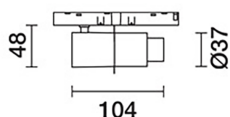

För mer detaljer [klicka här](#).

Diameter (mm):	37
Längd (mm):	104
Färg:	Vit
Material:	Aluminium
Effekt (W):	6,5/8
Färgtemperatur (K):	2700
Ljuskälla:	LED
Lumen:	30
Ra index:	90
Beräknad livslängd (h):	50000
Dimbar:	Ja
Ljuskälla ingår:	Ja
Spänning in (V):	48
Kapslingsklass:	IP20
Skyddsklass:	III