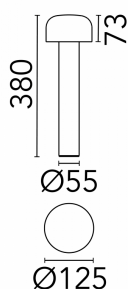

Bellhop pollare 380 svart

Artnr: F003A31A030

Bellhop pollare 380 är den minsta pollaren i Flos serie av Bellhopfamiljen. Bellhop har ett runtlysende diffust ljus med en spridningsvinkel på 85 grader som ger ett fint ledljus på exempelvis gångar och murar. Bellhop pollare är färdig för montage på fast underlag och kommer med en 200mm lång kabel för anslutning.

Bellhop finns i fler varianter och färger. För mer info, kontakta Homelight.

Diameter (mm):	125
Höjd (mm):	380
Färg:	Svart
Material:	Aluminium
Effekt (W):	8
Färgtemperatur (K):	3000
Ljuskälla:	LED
Lumen:	580
Ra index:	80
Dimbar:	Nej
Ljuskälla ingår:	Ja
IK klass:	IK10
Kapslingsklass:	IP65