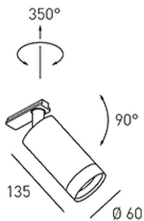

HOMELIGHT

Erik Dahlbergsgatan 41-43 115 34 Stockholm Tel 08-660 52 40
info@homelight.se www.homelight.se

Produktspecifikation

Reed P1 vit/guld

Artnr: D568

Reed P1 är en mycket väl avbländad spotlight för 1-fas global skena med en GU10 sockel. Den är ställbar 90 och roterbar 350 grader. Reed P1 finns i fler färgkombinationer där alla har en matt strukturerad yta.

Diameter (mm): 60
Höjd (mm): 135
Färg: Matt guld, Vit
Material: Aluminium
Vinklinsbar: Ja
Sockel: GU10
Ljuskälla ingår: Nej
Spänning in (V): 230
Kapslingsklass: IP20
Skyddsklass: I