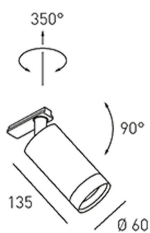

### Reed P1 vit/svart

Artnr: D567

Reed P1 är en mycket väl avbländad spotlight för 1-fas global skena med en GU10 sockel. Den är ställbar 90 och roterbar 350 grader. Reed P1 finns i fler färgkombinationer där alla har en matt strukturerad yta.

Diameter (mm): 60  
Höjd (mm): 135  
Färg: Svart, Vit  
Material: Aluminium  
Vinklinsbar: Ja  
Sockel: GU10  
Ljuskälla ingår: Nej  
Spänning in (V): 230  
Kapslingsklass: IP20  
Skyddsklass: I