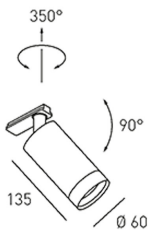

### Reed P1 vit/svart

Artnr: D567

Reed P1 är en mycket väl avbländad spotlight för 1-fas global skena med en GU10 sockel. Den är ställbar 90 och roterbar 350 grader. Reed P1 finns i fler färgkombinationer där alla har en matt strukturerad yta.

Diameter (mm): 60  
Höjd (mm): 135  
Färg: Svart, Vit  
Material: Aluminium  
Vinklingsbar: Ja  
Sockel: GU10  
Ljuskälla ingår: Nej  
Spänning in (V): 230  
Kapslingsklass: IP20  
Skyddsklass: I