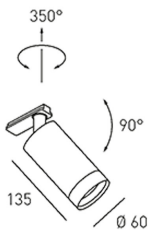

HOMELIGHT

Erik Dahlbergsgatan 41-43 115 34 Stockholm Tel 08-660 52 40
info@homelight.se www.homelight.se

Produktspecifikation

Reed P1 svart/guld

Artnr: D564

Reed P1 är en mycket väl avbländad spotlight för 1-fas global skena med en GU10 sockel. Den är ställbar 90 och roterbar 350 grader. Reed P1 finns i fler färgkombinationer där alla har en matt strukturerad yta.

Diameter (mm): 60
Höjd (mm): 135
Färg: Matt guld, Svart
Material: Aluminium
Vinklinsbar: Ja
Sockel: GU10
Ljuskälla ingår: Nej
Spänning in (V): 230
Kapslingsklass: IP20
Skyddsklass: I