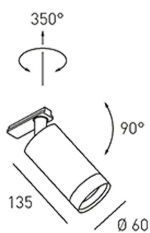

HOMELIGHT

Erik Dahlbergsgatan 41-43 115 34 Stockholm Tel 08-660 52 40
info@homelight.se www.homelight.se

Produktspecifikation

Reed P1 svart/guld

Artnr: D564

Reed P1 är en mycket väl avbländad spotlight för 1-fas global skena med en GU10 sockel. Den är ställbar 90 och roterbar 350 grader. Reed P1 finns i fler färgkombinationer där alla har en matt strukturerad yta.

Diameter (mm): 60
Höjd (mm): 135
Färg: Matt guld, Svart
Material: Aluminium
Vinklinsbar: Ja
Sockel: GU10
Ljuskälla ingår: Nej
Spänning in (V): 230
Kapslingsklass: IP20
Skyddsklass: I