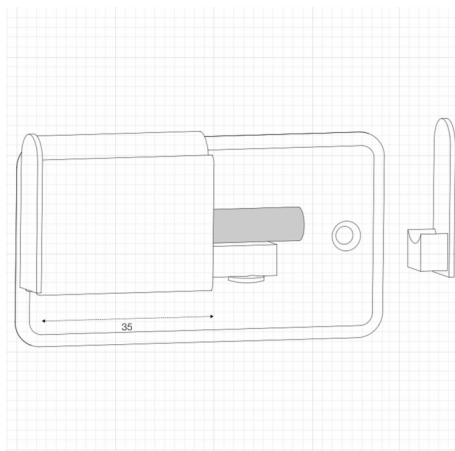

LightLight infälld anslutning vit

Artnr: BU91134

Vit anslutning till LightLight skensystem, för infälld anslutning i vänster ände. Inklusive två ändavslut.

Bredd (mm): 10
Höjd (mm): 30
Längd (mm): 35
Färg: Vit
Material: Aluminium
Spänning in (V): 12
Kapslingsklass: IP20