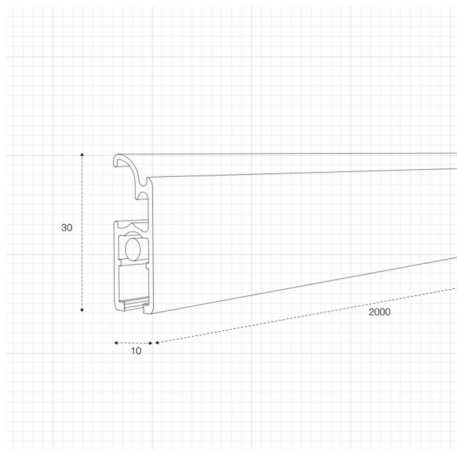

## LightLight väggskena 2m vit

Artnr: BU91006

Skensystemet LightLight WALL utvecklades för två decennier sedan för belysning av konst på vägg och har använts flitigt i både privata och offentliga miljöer. Systemet bygger på 12V-teknik och ett modulärt koncept, för att kunna bygga en enkel eller mer avancerad design, beroende på rum och behov. Skenans smäckra form gör den unik, tidlös och diskret.

Skenan fästs enkelt på clips som skruvas i väggen och har flera anslutningsmöjligheter för maximal flexibilitet. Till väggskenan finns ett flertal armaturer, exempelvis spotlights med långa, kapbara armar eller korta, med krok för tavelupphängning och uppljusarmaturer. Samtliga monteras enkelt utan verktyg, var som helst på skenan.

Denna artikel är en 2 meter lång, vit skena med fästclips. Skenan kan kapas på plats. Tillbehör som anslutning, transformator och armaturer beställs separat. Systemet finns också i svart och matt eller blank aluminium.

Vid behov av hjälp med att utforma skensystemet, kontakta Homelight

Bredd (mm):	10
Höjd (mm):	30
Längd (mm):	2000
Färg:	Vit
Material:	Aluminium
Montagesätt:	Utanpåliggande
Spänning in (V):	12
Kapslingsklass:	IP20