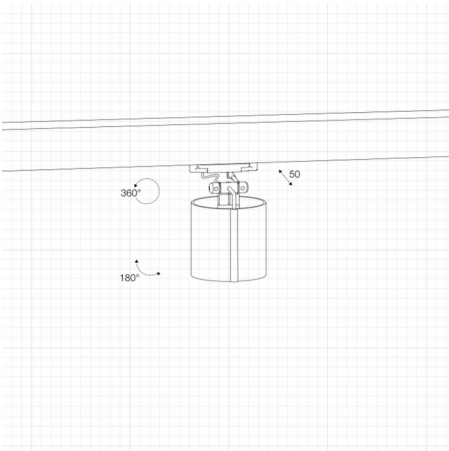

HOMELIGHT

Erik Dahlbergsgatan 41-43 115 34 Stockholm Tel 08-660 52 40
info@homelight.se www.homelight.se

Produktspecifikation

LightLight Tube Shop-w vit

Artnr: BU35951W

Tube shop-w är en minimalistisk spotlight som är till för LightLight väggskena och tack var den korta armen kan de ge ett fint släpljus på väggen eller vinklas ut för att belysa föremål i rummet.

Diameter (mm):	57
Djup (mm):	50
Höjd (mm):	67
Färg:	Krom, Vit
Material:	Metall, Plast
Montagesätt:	Utanpåliggande
Vinklingsbar:	Ja
Effekt (W):	50 (halogen)
Socket:	GX5,3
Dimbar:	Ja
Ljuskälla ingår:	Nej
Spänning in (V):	12
Kapslingsklass:	IP20
Skyddsklass:	III