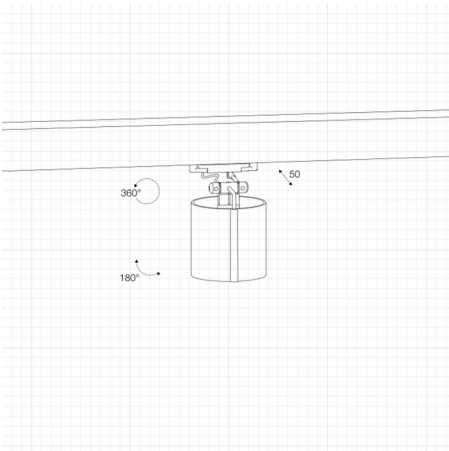

HOMELIGHT

Erik Dahlbergsgatan 41-43 115 34 Stockholm Tel 08-660 52 40
info@homelight.se www.homelight.se

Produktspecifikation

LightLight Tube Shop-w vit

Artnr: BU35951W

Tube shop-w är en minimalistisk spotlight som är till för LightLight väggskena och tack var den korta armen kan de ge ett fint släpljus på väggen eller vinklas ut för att belysa föremål i rummet.

Diameter (mm):	57
Djup (mm):	50
Höjd (mm):	67
Färg:	Krom, Vit
Material:	Metall, Plast
Montagesätt:	Utanpåliggande
Vinklinsbar:	Ja
Effekt (W):	50 (halogen)
Socket:	GX5,3
Dimbar:	Ja
Ljuskälla ingår:	Nej
Spänning in (V):	12
Kapslingsklass:	IP20
Skyddsklass:	III